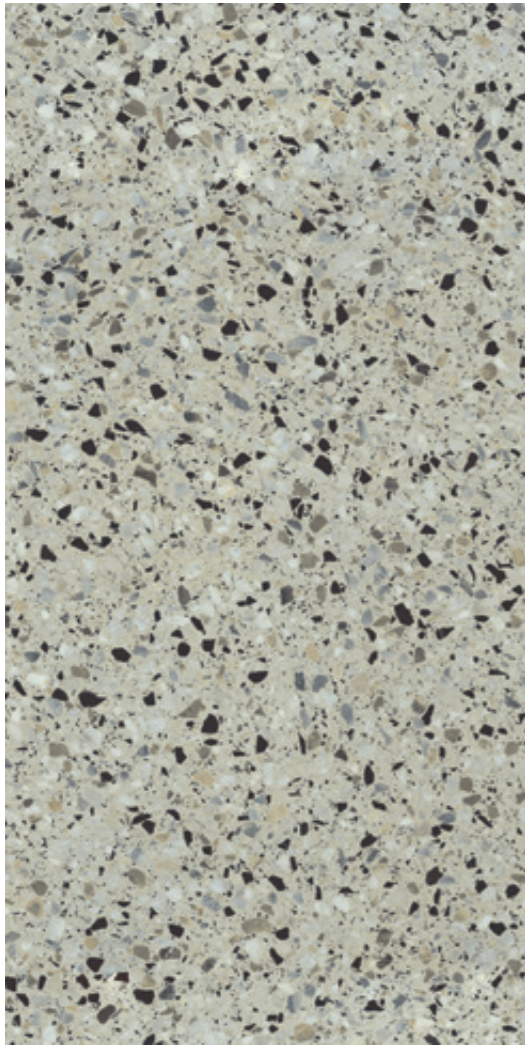

Mosaic 2"x2"
1106835 Matte

Iconic Deco 12"x12"
1106847 Matte

Diamond Deco 10.5"x17"
1106857 Matte

Mesquite

Sizes

<p>24"x48" 1106765 Matte</p> 		<p>24"x24" 1106805 Matte</p> 
<p>12"x24" 1106755 Matte</p> 	<p>4"x24" 1106785 Matte</p> 	<p>4"x4" 1106795 Matte</p> 