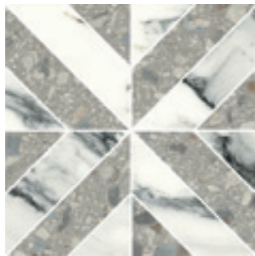

4"x24"
1106783
Matte

4"x4"
1106793
Matte

Decors

Mosaic 2"x2"
1106830 Matte

Iconic Deco 12"x12"
1106844 Matte

Diamond Deco 10.5"x17"
1106854 Matte

Constellation

Sizes