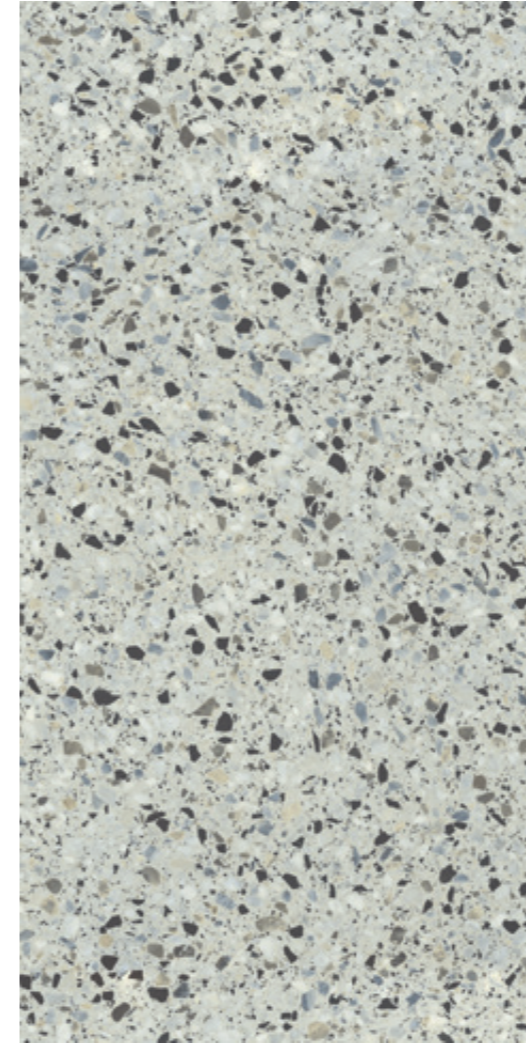

Azure

Sizes

24"x48"
1106766 Matte

24"x24"
1106806 Matte

12"x24"
1106756
Matte

4"x24"
1106786
Matte

4"x4"
1106796
Matte

Decors