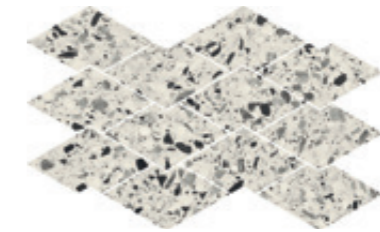

Diamond Deco **10.5"x17"**
 1106851 Matte

Decors

Mosaic **2"x2"**
 1106827 Matte

Iconic Deco **12"x12"**
 1106842 Matte

Diamond Deco **10.5"x17"**
 1106852 Matte

Dune

Sizes

24"x48"
1106764 Matte