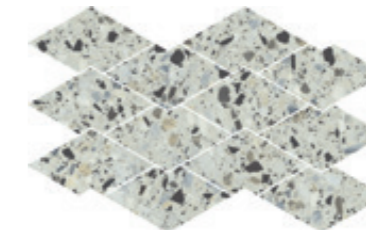

Diamond Deco 10.5"x17"
1106857 Matte