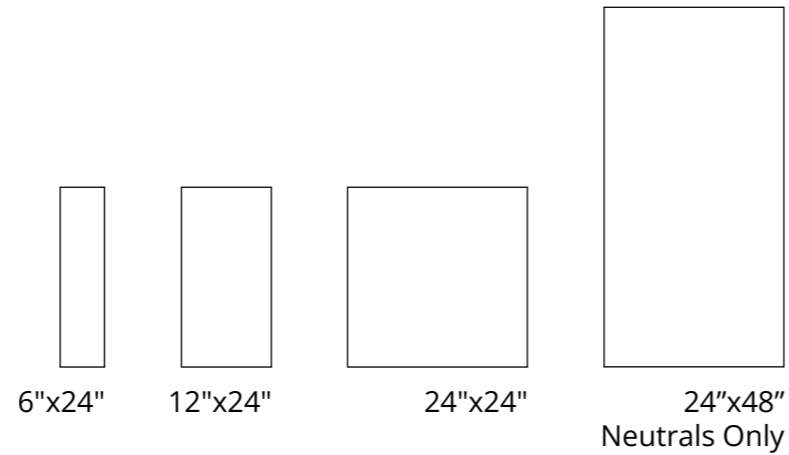

MATTE rectified

48"x110"

Warm

MATTE rectified

Golden Hour

Amber

Crimson

Warm Deco