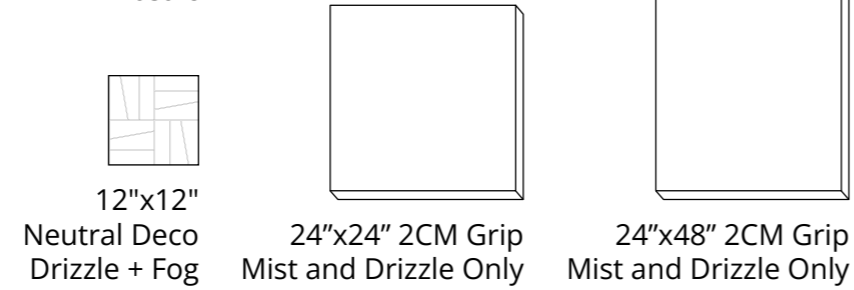

MATTE rectified

48"x110"

Warm

MATTE rectified

Golden Hour

Amber

Crimson

Warm Deco